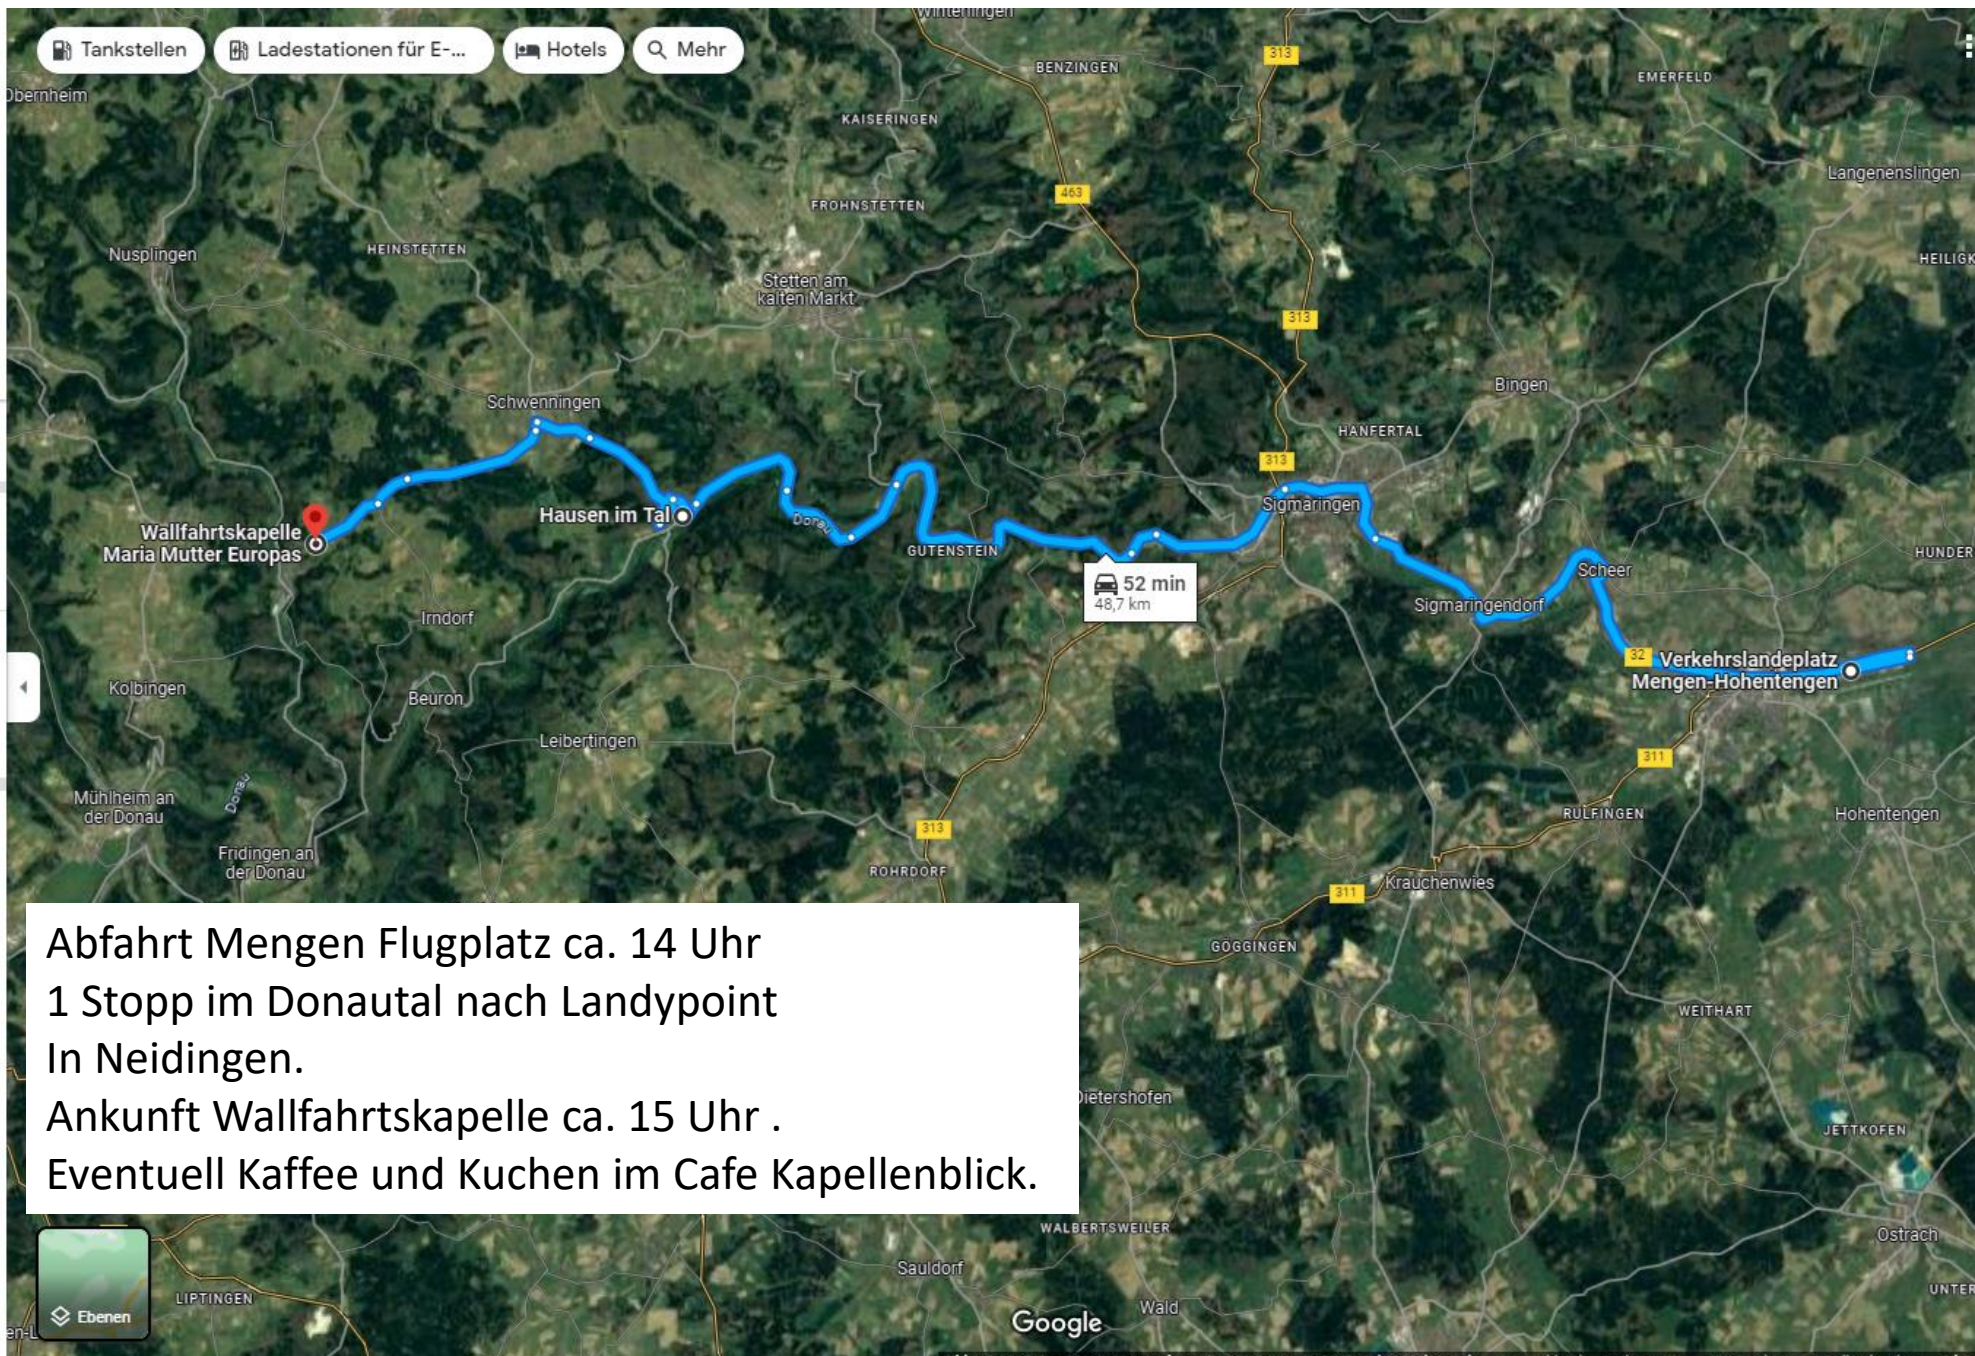

Tagesaufahrt Sonntag 21.5.2023 zum Flugplatz Mengen

1 h 17 14 h 4 h 8 X

- Ob. Mühlstraße, 72379 Hechingen
- Killer, 72393 Burladingen
- Melchingen, 72393 Burladingen
- Gammertingen, 72501
- Inneringen, 72513 Hettingen
- Bingen, 72511
- Heudorf, 72516 Scheer
- Tower, Flugpl. 54, 88512 Mengen

Verkehrslandeplatz Mengen-Hohentengen
 Hausen im Tal, 88631 Beuron
 Wallfahrtskapelle Maria Mutter Europas,

+ Reiseziel hinzufügen

Optionen

Wegbeschreibung an mein Smartphone
 senden

über B32 und L277 52 min
 52 min ohne Verkehr 48,7 km

[Details](#)

Wallfahrtskapelle Maria Mutter Europas
 erkunden

Restaurants
 Hotels
 Tankstellen
 Parkplätze
 Mehr

Beste 39 min 7 h 2 h 16

Café Kapellenblick, 78580 Bärenthal
 Hofgut Domäne, Brielhof 1, 72379 Hechingen

Reiseziel hinzufügen

Jetzt starten Optionen

Wegbeschreibung an mein Smartphone senden

über B27 **39 min**
 Die aktuell schnellste Route aufgrund der Verkehrslage 45,0 km

über L196 **44 min**
41,4 km
[Details](#)