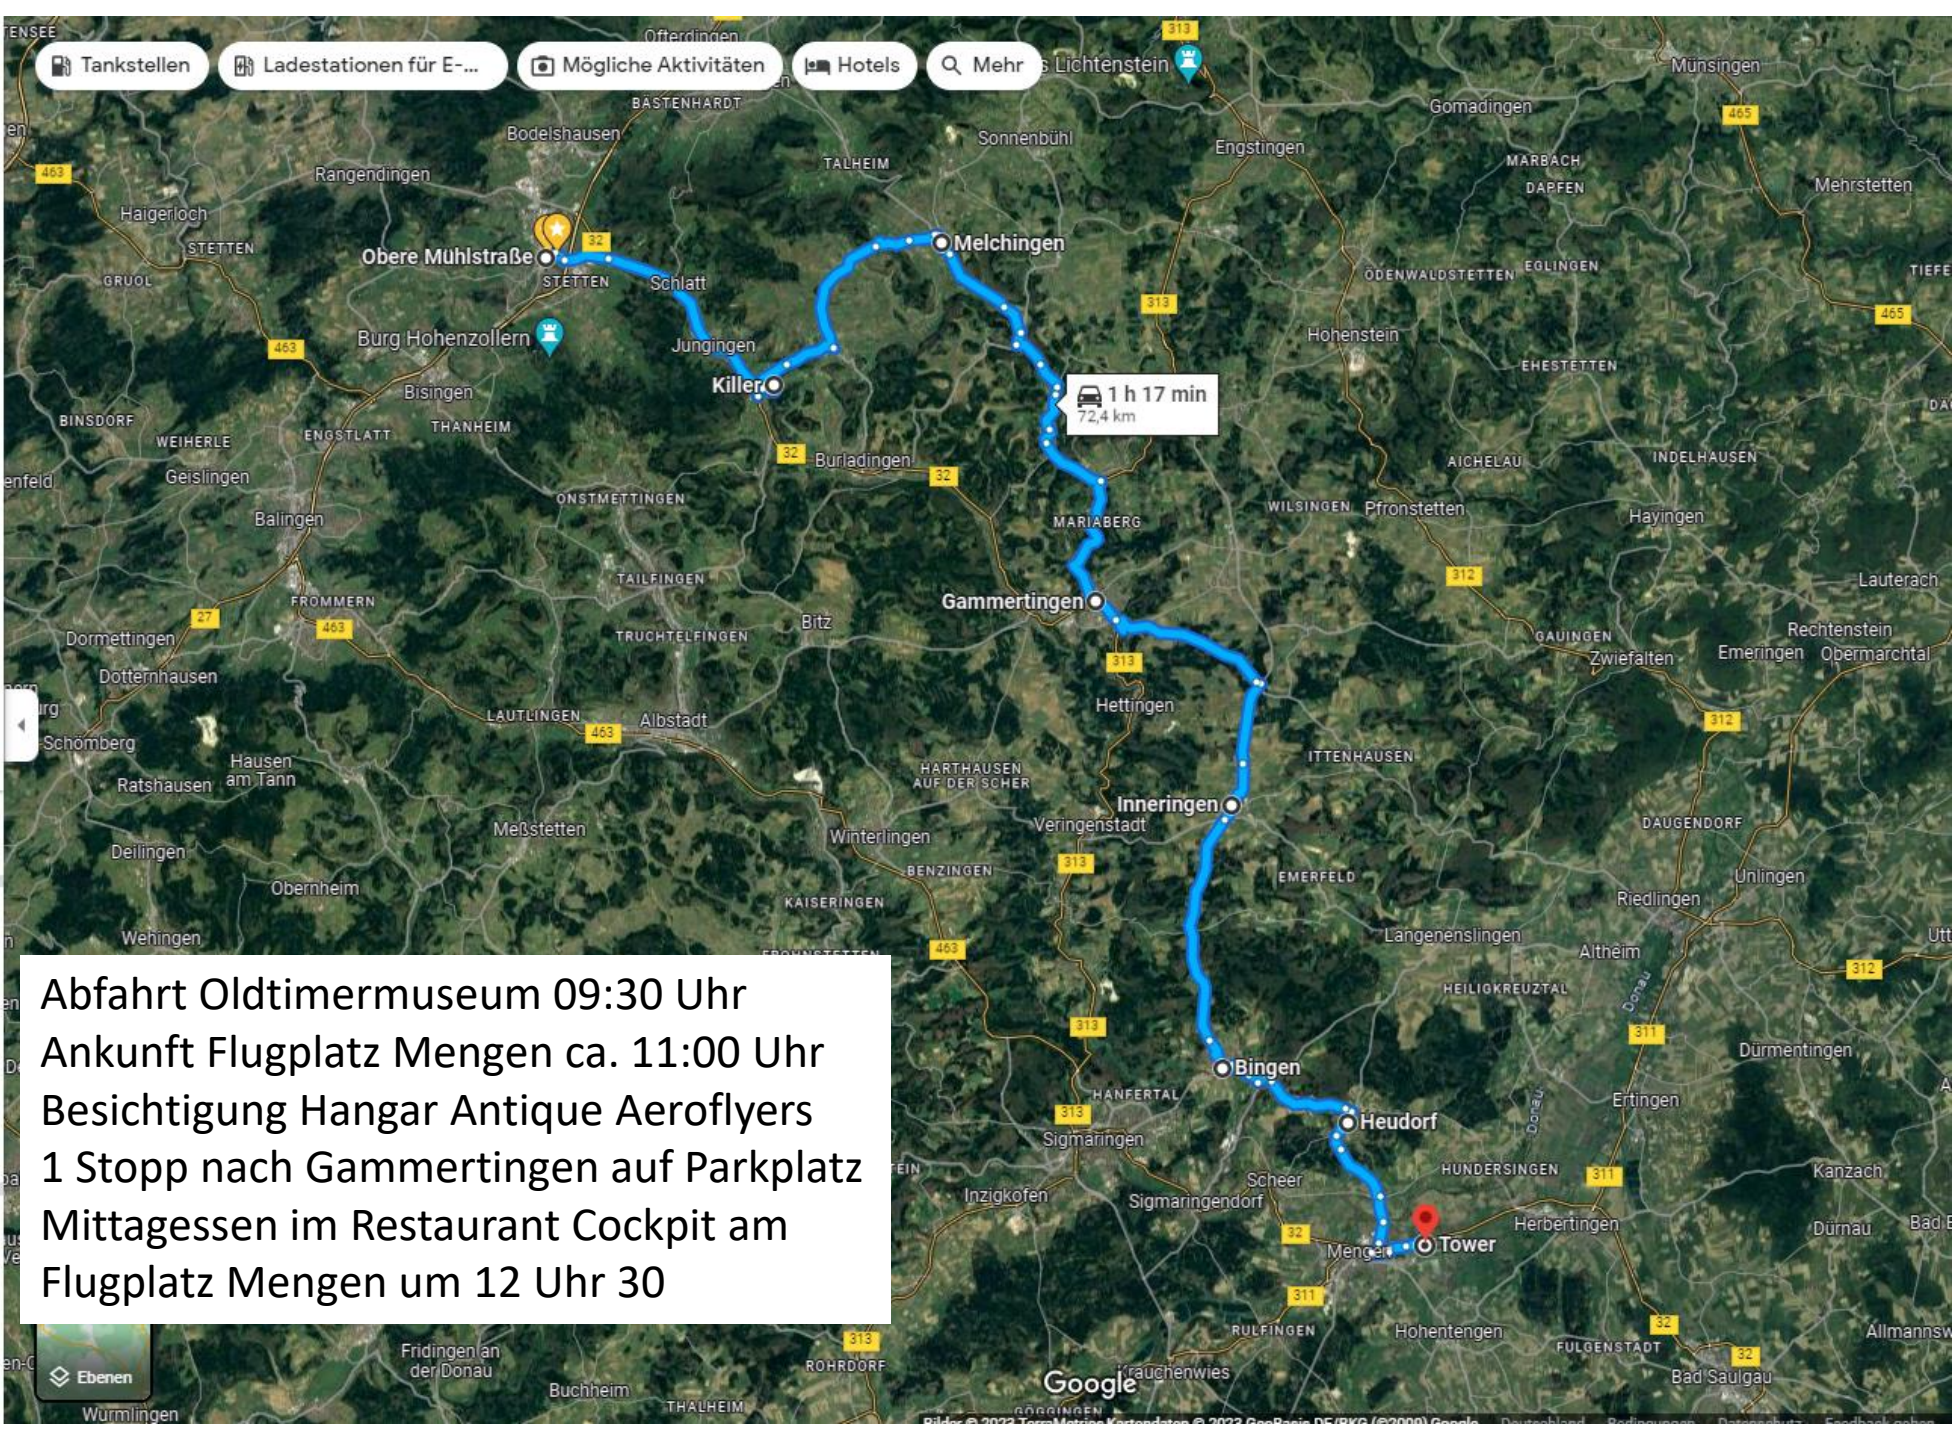

Reiseziel hinzufügen

Optionen

Wegbeschreibung an mein Smartphone senden

über B32 1 h 17 min
 1 h 17 min ohne Verkehr 72,4 km
[Details](#)

Tower erkunden

Restaurants
 Hotels
 Tankstellen
 Parkplätze
 Mehr

52 min 9 h 2 h 45

Verkehrslandeplatz Mengen-Hohentengen
 Hausen im Tal, 88631 Beuron
 Wallfahrtskapelle Maria Mutter Europas,

+ Reiseziel hinzufügen

Optionen

Wegbeschreibung an mein Smartphone
 senden

über B32 und L277 52 min
 52 min ohne Verkehr 48,7 km

[Details](#)

Wallfahrtskapelle Maria Mutter Europas
 erkunden

Restaurants
 Hotels
 Tankstellen
 Parkplätze
 Mehr

Beste 39 min 7 h 2 h 16

Café Kapellenblick, 78580 Bärenthal
 Hofgut Domäne, Brielhof 1, 72379 Hechingen

Reiseziel hinzufügen

Jetzt starten Optionen

Wegbeschreibung an mein Smartphone senden

über B27 **39 min**
 Die aktuell schnellste Route aufgrund der Verkehrslage 45,0 km

über L196 **44 min**
41,4 km
[Details](#)